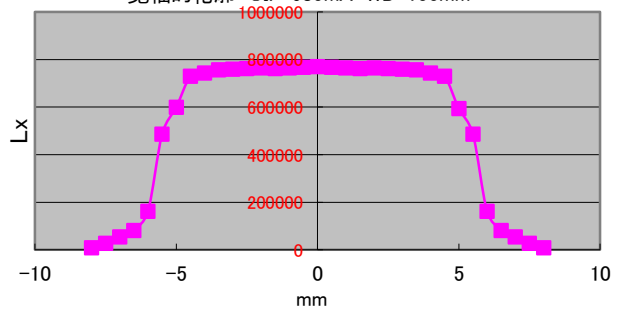

可视光LED线性照射器/VLL-1

Flat Power VLL-1

区域亮度均匀!

120mm x 10mm前端紧凑
独特的光学设计提供了均匀的照度
恒定电流点灯, 高频PWM点灯, 闪光灯发光标准设定

VLL-1 线轴的轮廓 @IF=680mA WD=100mm

宽轴的轮廓 @IF=680mA WD=100mm

专用电源电流点灯和高频PWM控制的
2way的电源装置

型式:NLP-1

前面

背面

L80mm x W200mm x H135mm
使用电源: AC85V~132V

产品规格
头部尺寸(不含散热片) L200mm W35mm H70mm
重量500g
耗电: 25W(LED 12个)

中国代理店
广州长步道光电科技有限公司 CHIOPT
Guangzhou Chiopt Optotech Co., Ltd
广州市番禺区南村镇金山大道金山工业园
邮编511442
电话+86-20-34698699
传真+86-20-34698633