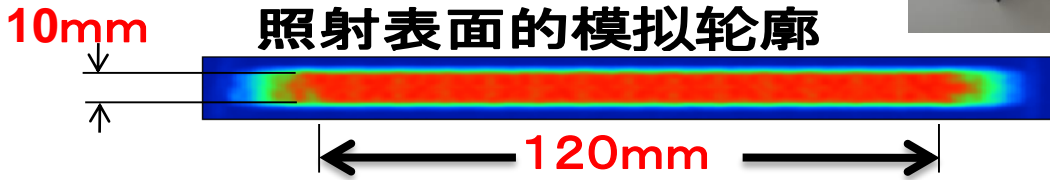

可视光LED线性照射器/VLL-1

Flat Power VLL-1

区域亮度均匀!

120mm x 10mm前端紧凑
独特的光学设计提供了均匀的照度
恒定电流点灯, 高频PWM点灯, 闪光灯发光标准设定

VLL-1 线轴的轮廓 @IF=680mA WD=100mm

宽轴的轮廓 @IF=680mA WD=100mm

专用电源电流点灯和高频PWM控制的
2way的电源装置

型式:NLP-1

前面

背面

L80mm x W200mm x H135mm
使用电源: AC85V~132V

产品规格
头部尺寸(不含散热片) L200mm W35mm H70mm
重量500g
耗电: 25W(LED 12个)

中国代理店
广州长步道光电科技有限公司 CHIOPT
Guangzhou Chiopt Optotech Co., Ltd
广州市番禺区南村镇金山大道金山工业园
邮编511442
电话+86-20-34698699
传真+86-20-34698633