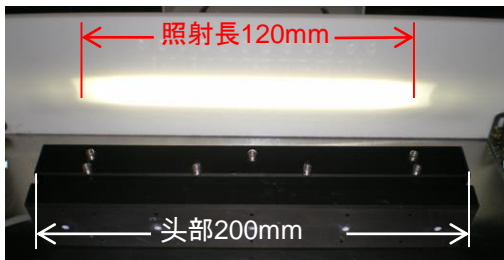

可视光LED线性照射器/VLL-1

Flat Power VLL-1

区域亮度均匀!

120mm x 10mm前端紧凑
独特的光学设计提供了均匀的照度
恒定电流点灯, 高频PWM点灯, 闪光灯发光标准设定

VLL-1 线轴的轮廓 @IF=680mA WD=100mm

宽轴的轮廓 @IF=680mA WD=100mm

专用电源电流点灯和高频PWM控制的
2way的电源装置

型式:NLP-1

前面

背面

L80mm x W200mm x H135mm
使用电源: AC85V~132V

产品规格
头部尺寸(不含散热片) L200mm W35mm H70mm
重量500g
耗电: 25W(LED 12个)

中国代理店
广州长步道光电科技有限公司 CHIOPT
Guangzhou Chiopt Optotech Co., Ltd
广州市番禺区南村镇金山大道金山工业园
邮编511442
电话+86-20-34698699
传真+86-20-34698633