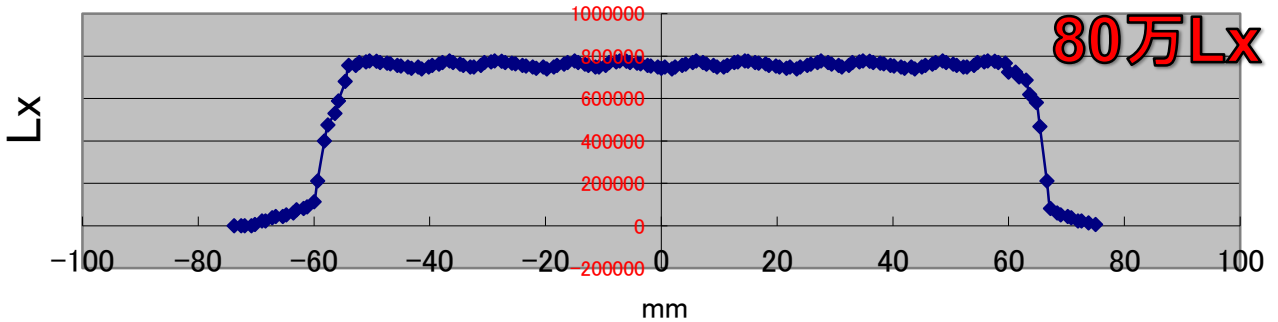

可视光LED线性照射器/VLL-1

Flat Power VLL-1

区域亮度均匀!

120mm x 10mm前端紧凑
独特的光学设计提供了均匀的照度
恒定电流点灯, 高频PWM点灯, 闪光灯发光标准设定

VLL-1 线轴的轮廓 @IF=680mA WD=100mm

宽轴的轮廓 @IF=680mA WD=100mm

专用电源电流点灯和高频PWM控制的
2way的电源装置

型式:NLP-1

前面

背面

L80mm x W200mm x H135mm
使用电源: AC85V~132V

产品规格
头部尺寸(不含散热片) L200mm W35mm H70mm
重量500g
耗电: 25W(LED 12个)

中国代理店
广州长步道光电科技有限公司 CHIOPT
Guangzhou Chiopt Optotech Co., Ltd
广州市番禺区南村镇金山大道金山工业园
邮编511442
电话+86-20-34698699
传真+86-20-34698633